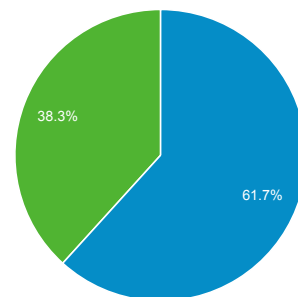

Επισκέψεις
112.999

Μοναδικοί επισκέπτες
55.475

Προβολές σελίδας
233.166

Σελίδες / Επίσκεψη
2,06

Μέσος όρος διάρκειας επίσκεψης
00:01:55

Ποσοστό εγκατάλειψης
67,84%

% νέων επισκέψεων
38,24%

■ Returning Visitor ■ New Visitor