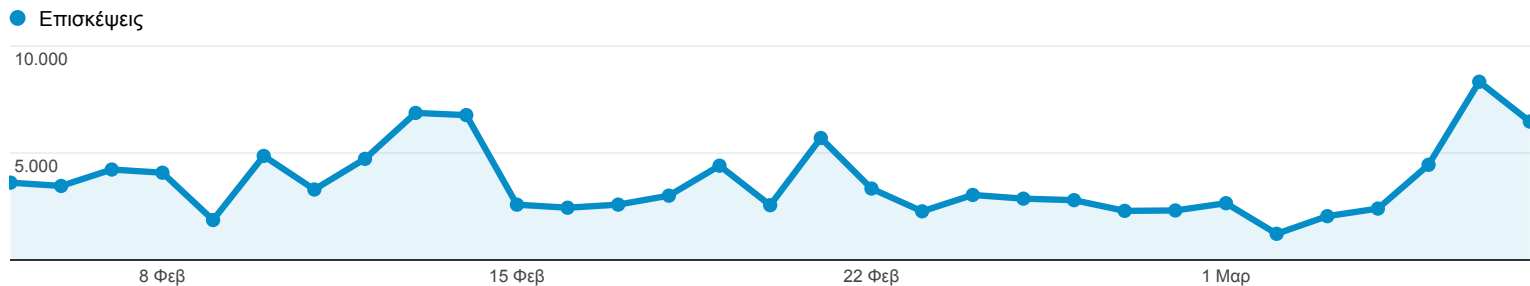

## Επισκόπηση κοινού

Όλες οι επισκέ...  
100,00%

### Επισκόπηση

Επισκέψεις  
**112.999**

Μοναδικοί επισκέπτες  
**55.475**

Προβολές σελίδας  
**233.166**

Σελίδες / Επίσκεψη  
**2,06**

Μέσος όρος διάρκειας επίσκεψης  
**00:01:55**

Ποσοστό εγκατάλειψης  
**67,84%**

% νέων επισκέψεων  
**38,24%**

■ Returning Visitor ■ New Visitor

### Πρόγραμμα περιήγησης

Πρόγραμμα περιήγησης	Επισκέψεις	% Επισκέψεις
1. Chrome	54.637	48,35%
2. Firefox	30.321	26,83%
3. Android Browser	10.158	8,99%
4. Internet Explorer	6.556	5,80%
5. Safari (in-app)	5.863	5,19%
6. Safari	3.588	3,18%
7. Opera	938	0,83%
8. Opera Mini	381	0,34%
9. S40 Ovi Browser	187	0,17%
10. Maxthon	155	0,14%